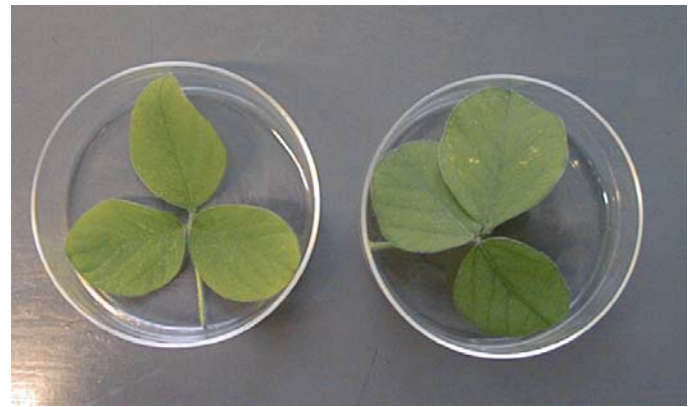

Plantes

Donnez à vos plantes vitalité et force naturelle

Activation de l'eau pour une croissance idéale et une floraison magnifique.
Les plantes réagissent favorablement à une eau activée EWO. Ceci se remarque par les réactions et changements positifs visibles sur les racines, les feuilles et la floraison.

Application

- Pour tous les types de système d'irrigation
- Aussi très recommandé pour tous les types de système de chauffage

Appareils EWO pour les domaines d'activité:

- Architectures paysagistes
- Plantations forestières
- Productions fruits-légumes
- Commerces de fleurs
- Elevages orchidées
- Constructeurs étangs-piscines naturels
- Horticultures
- Pépinières
- Serres
- Vergers

Recherches

Les recherches scientifiques, de l'atome-institut universitaire autrichien, démontre un effet positif sur le comportement de germination du soya avec Ewo activation de l'eau potable.

Germes de soya 4ème jour de croissance
échantillon non traité échantillon traité
avec l'eau EWO

Feuille de soya après 35 jours
échantillon non traité échantillon traité
avec l'eau EWO

Une qualité qui convainc

Bellaflora fait tout pour une meilleure possibilité de croissance de vos plantes. Il est important pour nous que les plantes soient saines et résistantes. La santé de nos plantes nous tient à cœur. Pour ces raisons nous utilisons les appareils EWO dans nos centres de jardinage.